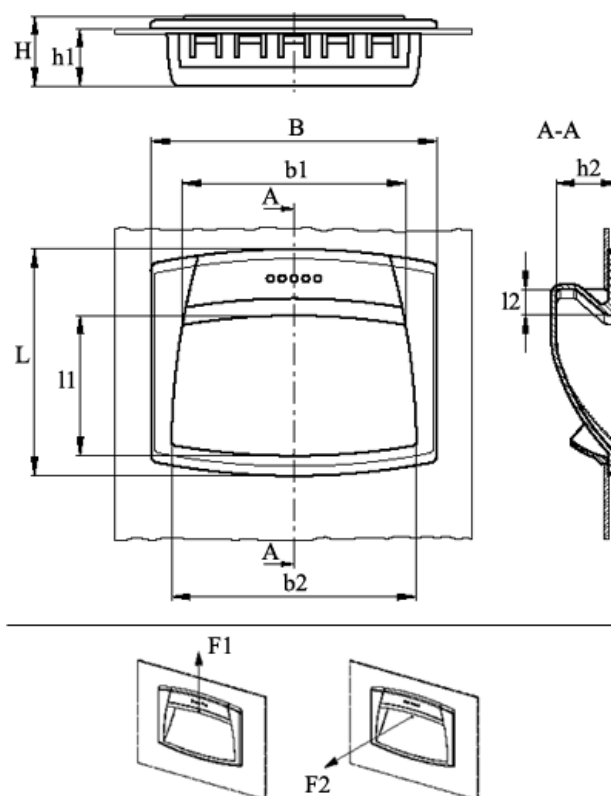

Varenummer: 23052611111
Beskrivelse: E+G Trækhåndtag m/snapmontering
EPR.120-PF-C1

Mål

B	= 120	L	= 95
b1	= 94	l1	= 58
b2	= 103	l2	= 11
F1 (N)	= 1000		
F2 (N)	= 250		
H	= 28.5		
h1	= 24		
h2	= 26.5		